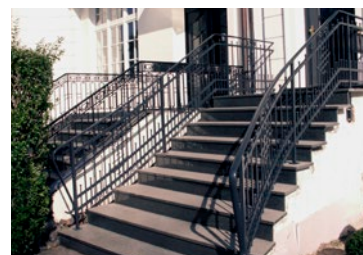

PARTNERBETRIEB DER:

SPEICHER WERKSTATT

HANDWERK MIT LEIDENSCHAFT

Ausstellung in der HafenCity:
Speicherwerkstatt ■ St. Annenufer 5 ■ 20457 Hamburg
Tel.: 040 / 32 310 346 ■ info@speicherwerkstatt.de
www.speicherwerkstatt.de

WANZENBERG

INSPIRATION METALLBAU

Wanzenberg Metallbau GmbH
Elbgaustraße 248c ■ 22547 Hamburg
Tel.: 040 / 845 232 ■ Fax: 040 / 845 102
E-Mail: info@wanzenberg-metallbau.de

Geländer & Balkone ■ Wintergärten ■ Fenster & Türen ■ Treppen ■ Zäune & Tore ■ Fassaden ■ Vordächer ■ Stahlbau ■ uvm.

www.wanzenberg.com