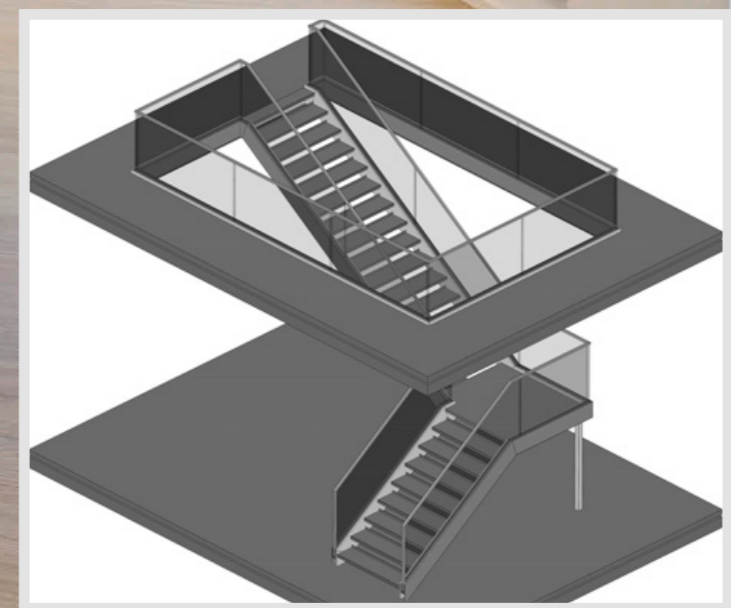

WANZENBERG

INSPIRATION METALLBAU

GEWERBEOBJEKT 02

Autohaus in Hamburg-Langenhorn

Über 1 Jahr durften wir auf der Großbaustelle des beeindruckenden Autohauses Wichert in Langenhorn viele Baumaßnahmen für den Bauherren umsetzen. Hauptsächlich haben wir die Treppenalagen, Geländer und Brüstungen gefertigt und fachmännisch montiert. Zusätzlich wurden noch verdeckte Stahlträger und Konstruktionen für die aufwändig gestaltete Raumgeometrie gefertigt und Bauseits umgesetzt.

Aufgang Gebrauchtwagenbereich 01	ab Seite 03
Aufgang Gebrauchtwagenbereich 02	ab Seite 12
Treppenaufgang zur Cafeteria	ab Seite 22
Wendeltreppe ins Untergeschoss	ab Seite 28
Hausflur und Aussenanlagen	ab Seite 36