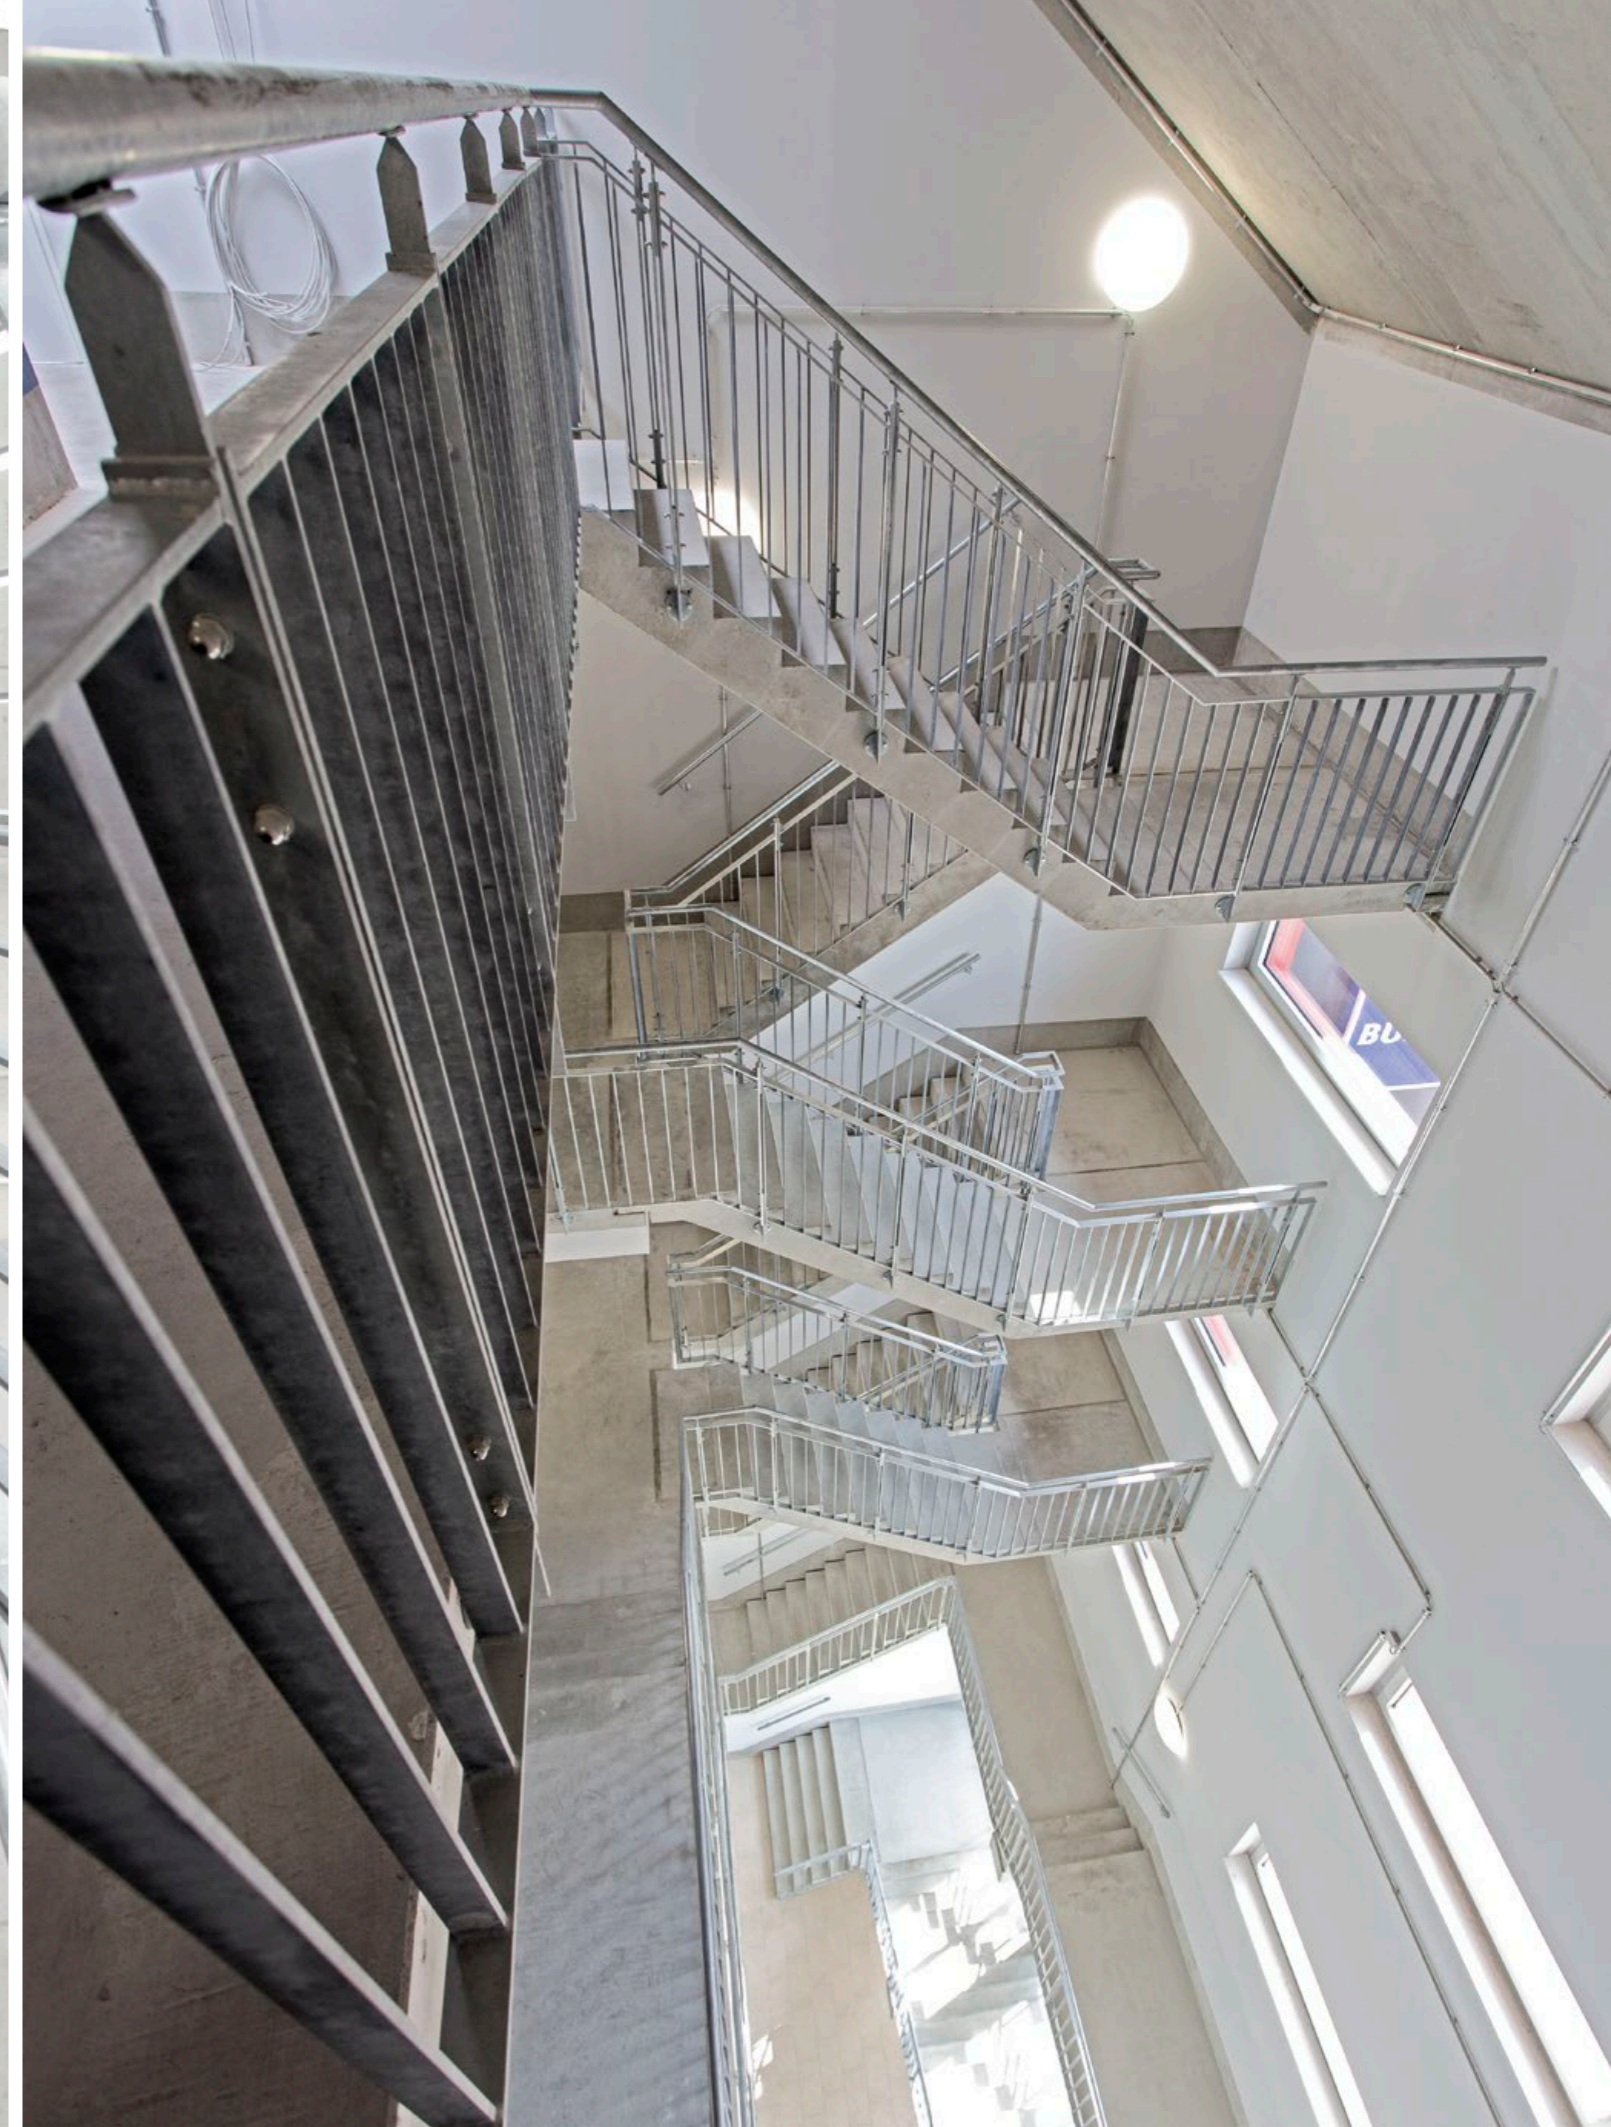

WANZENBERG

INSPIRATION METALLBAU

GEWERBEOBJEKT 02

Autohaus in Hamburg-Langenhorn

Über 1 Jahr durften wir auf der Großbaustelle des beeindruckenden Autohauses Wichert in Langenhorn viele Baumaßnahmen für den Bauherren umsetzen. Hauptsächlich haben wir die Treppenalagen, Geländer und Brüstungen gefertigt und fachmännisch montiert. Zusätzlich wurden noch verdeckte Stahlträger und Konstruktionen für die aufwändig gestaltete Raumgeometrie gefertigt und Bauseits umgesetzt.

Aufgang Gebrauchtwagenbereich 01	ab Seite 03
Aufgang Gebrauchtwagenbereich 02	ab Seite 12
Treppenaufgang zur Cafeteria	ab Seite 22
Wendeltreppe ins Untergeschoss	ab Seite 28
Hausflur und Aussenanlagen	ab Seite 36